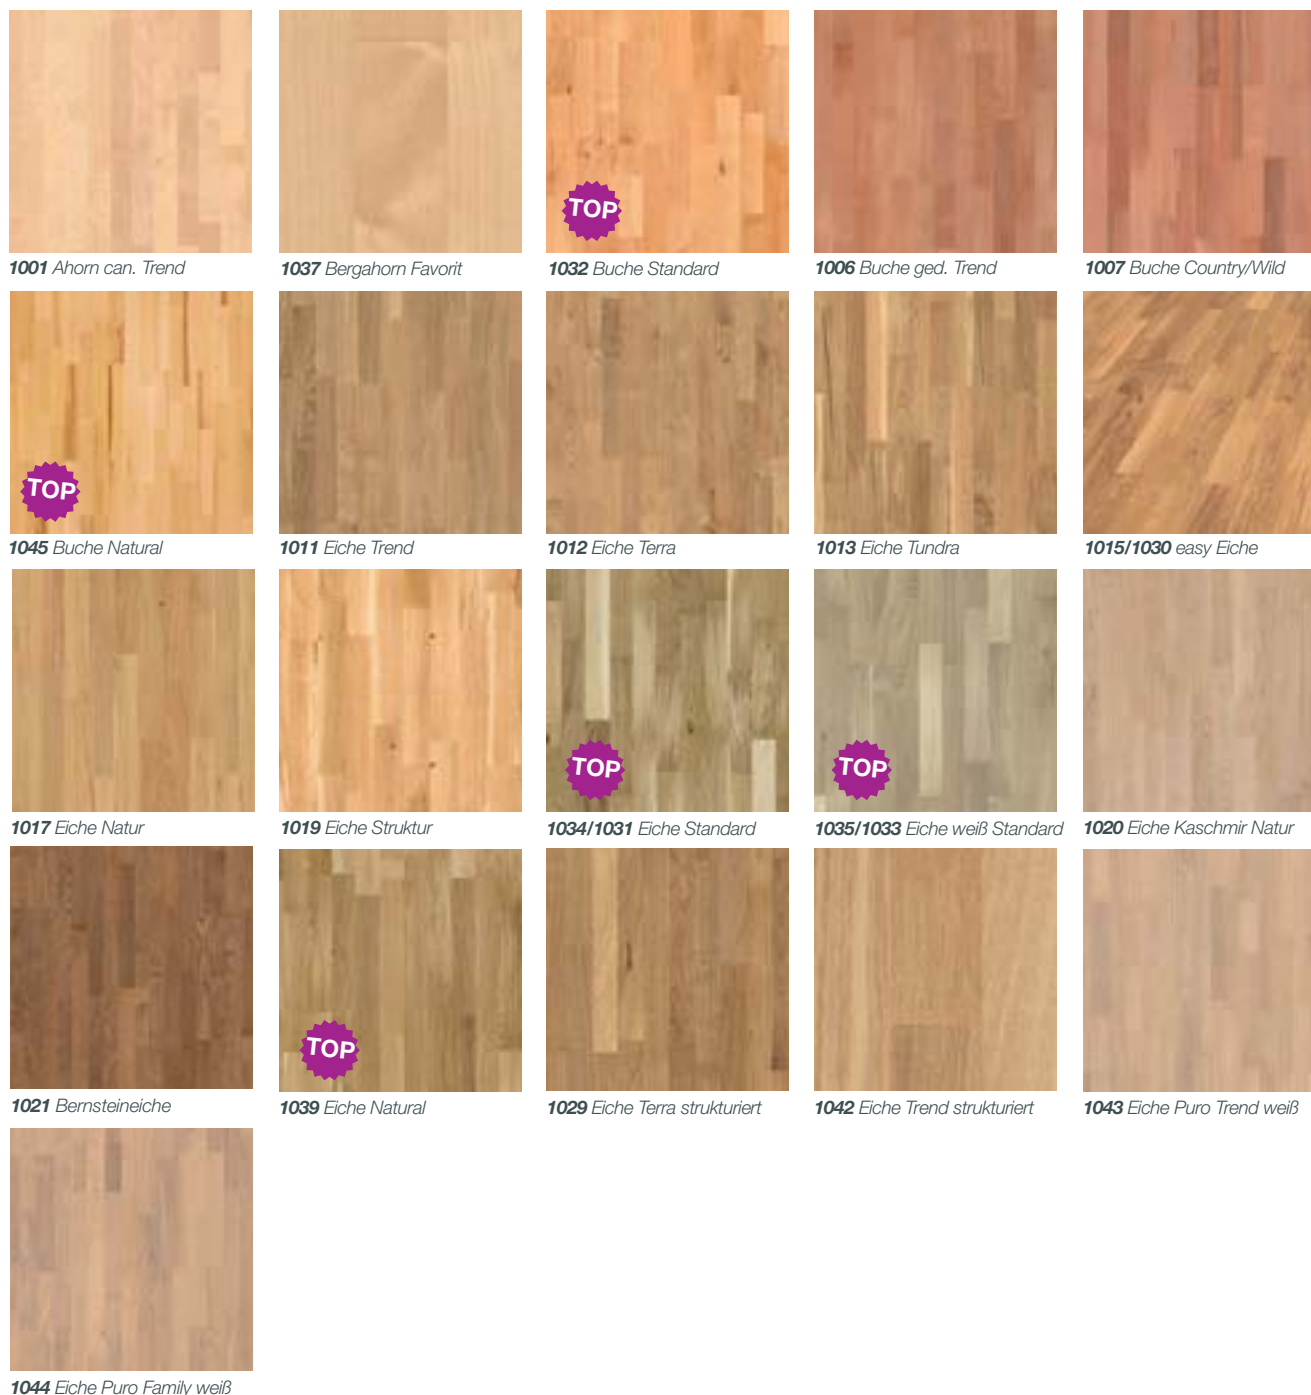

Fertigparkett Schiffsboden OXI-geölt

Leimlos zu verlegen mit eindrehbarer Klickverbindung, Nuttschicht ca. 3,6 mm.

Marke	Holzart	Sortierung	OF-Nr.	Abmessung in mm	m² pro Paket/Palette	UVP netto/m²	UVP brutto/m²
TopProdukt	Eiche	Natural	1039	14 x 2200 x 207	3,18/127,20	41,50 €	49,39 €
Haro 4000	Eiche strukt.	Terra	1029	13,5 x 2200 x 180	3,17/101,44	48,35 €	57,54 €
Haro 4000	Eiche strukt.	Trend	1042	13,5 x 2200 x 180	3,17/101,44	53,95 €	64,20 €
Haro 4000	Eiche Puro weiß str.	Trend	1043	13,5 x 2200 x 180	3,17/101,44	59,50 €	70,81 €
Haro 4000	Eiche Puro weiß str.	Favorit	1044	13,5 x 2200 x 180	3,17/101,44	51,95 €	61,82 €
tilo	Eiche	EasyParkett	1030	13 x 2200 x 206	2,719/122,35	49,90 €	59,38 €

*FETT markierte Artikel sind innerhalb von ca. 3 - 5 Arbeitstagen gem. Tourenplan lieferbar, da Lagerung im Außenlager.