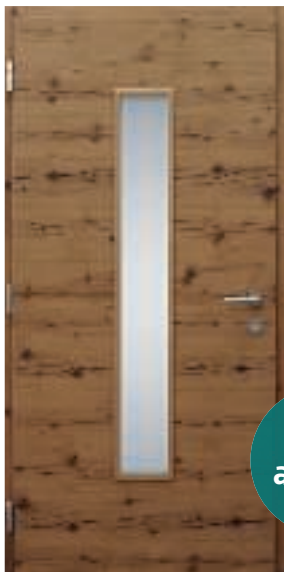

Euro  
**2800,-**

Aufpreis Seitenteil: Euro 1-000,-

**Modell:** A483 T  
**Farbe:** Altholz Fichte, HFM04/05  
**Stoßgriff:** N198  
**Glas:** Satinato weiß

Euro 4.380,-

**Modell:** A483 T  
**Farbe:** Fichte Altholz  
**Beschlag:** N200