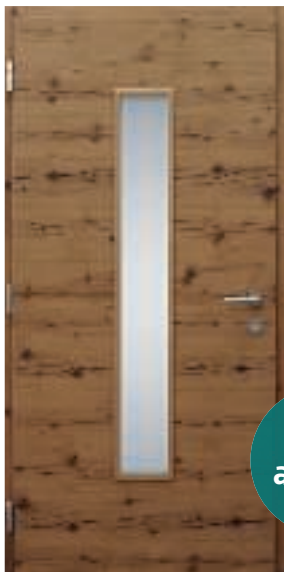

Euro 4.380,-

Modell: A483 T
Farbe: Fichte Altholz
Beschlag: N200