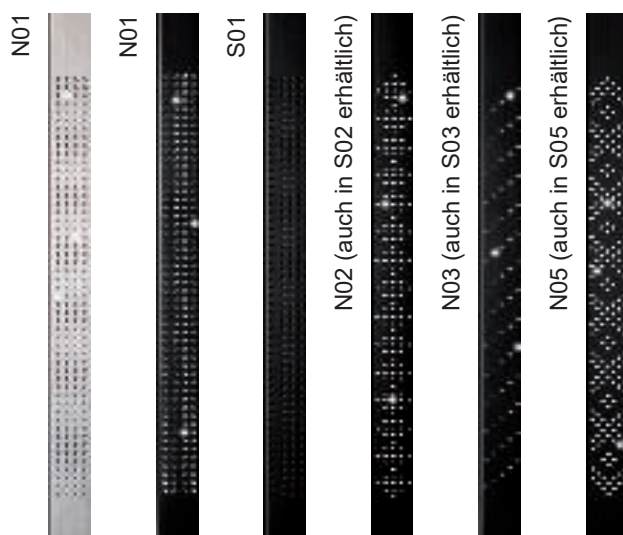

AUFPREISE (nur in Verbindung mit Bestpreisangebot)

Innen und außen unterschiedliche Farbe (z.B.: innen: weiß/außen: grau)	Euro	200,-
E-Öffner mit Tagesentriegelung	Euro	125,-
TOPIC 5-Punkt-Automatik	Euro	130,-
TOPIC 5-Punkt-Automatik mit Motor	Euro	666,-
TOPIC Fingerprint Integra Bluetooth am Türblatt	Euro	888,-
Stoßgriffe 1020mm oder 1680 mm (eckig oder rund)	Euro	130,-
TOPIC Fingerprint am Stoßgriff 1020 mm	Euro	1.320,-
TOPIC Fingerprint am Stoßgriff 1680 mm	Euro	1.320,-
Stoßgriff schwarz	Euro	420,-

STOSSGRIFFDEKORE

Aufpreis: € 60,-

LISENEN

Aufpreis: €88,-/Stk.
(Lisenen gold, bronze, schwarz)

Aufpreis: € 65,-/Stk.
(Edelstahlisene)

Aufpreis: €145,-/Stk.
(Lisenenschwarz mit Glitzerdekor)

Alle angeführten Preise gelten für umseitig beschriebene Standardmaße sowie Innenfarben und sind als unverbindliche Preisempfehlungen ohne Montage und Lieferung inklusive MwSt. ausgezeichnet.

Alle Preise gelten ausschließlich für Bauelemente Schaller Kunden ab Lager