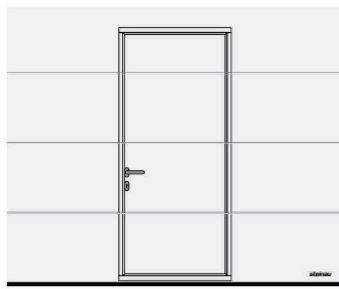

Garagentor mit Schlupftür in L-Sicke