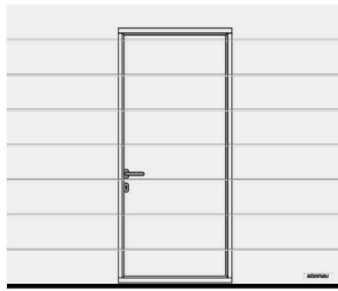

Garagentor mit Schlupftür in M-Sicke