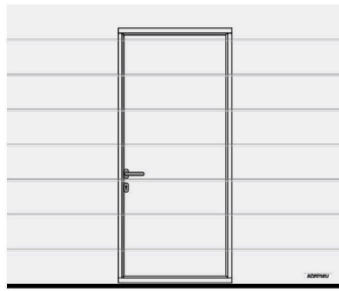

Garagentor mit Schlupftür in M-Sicke